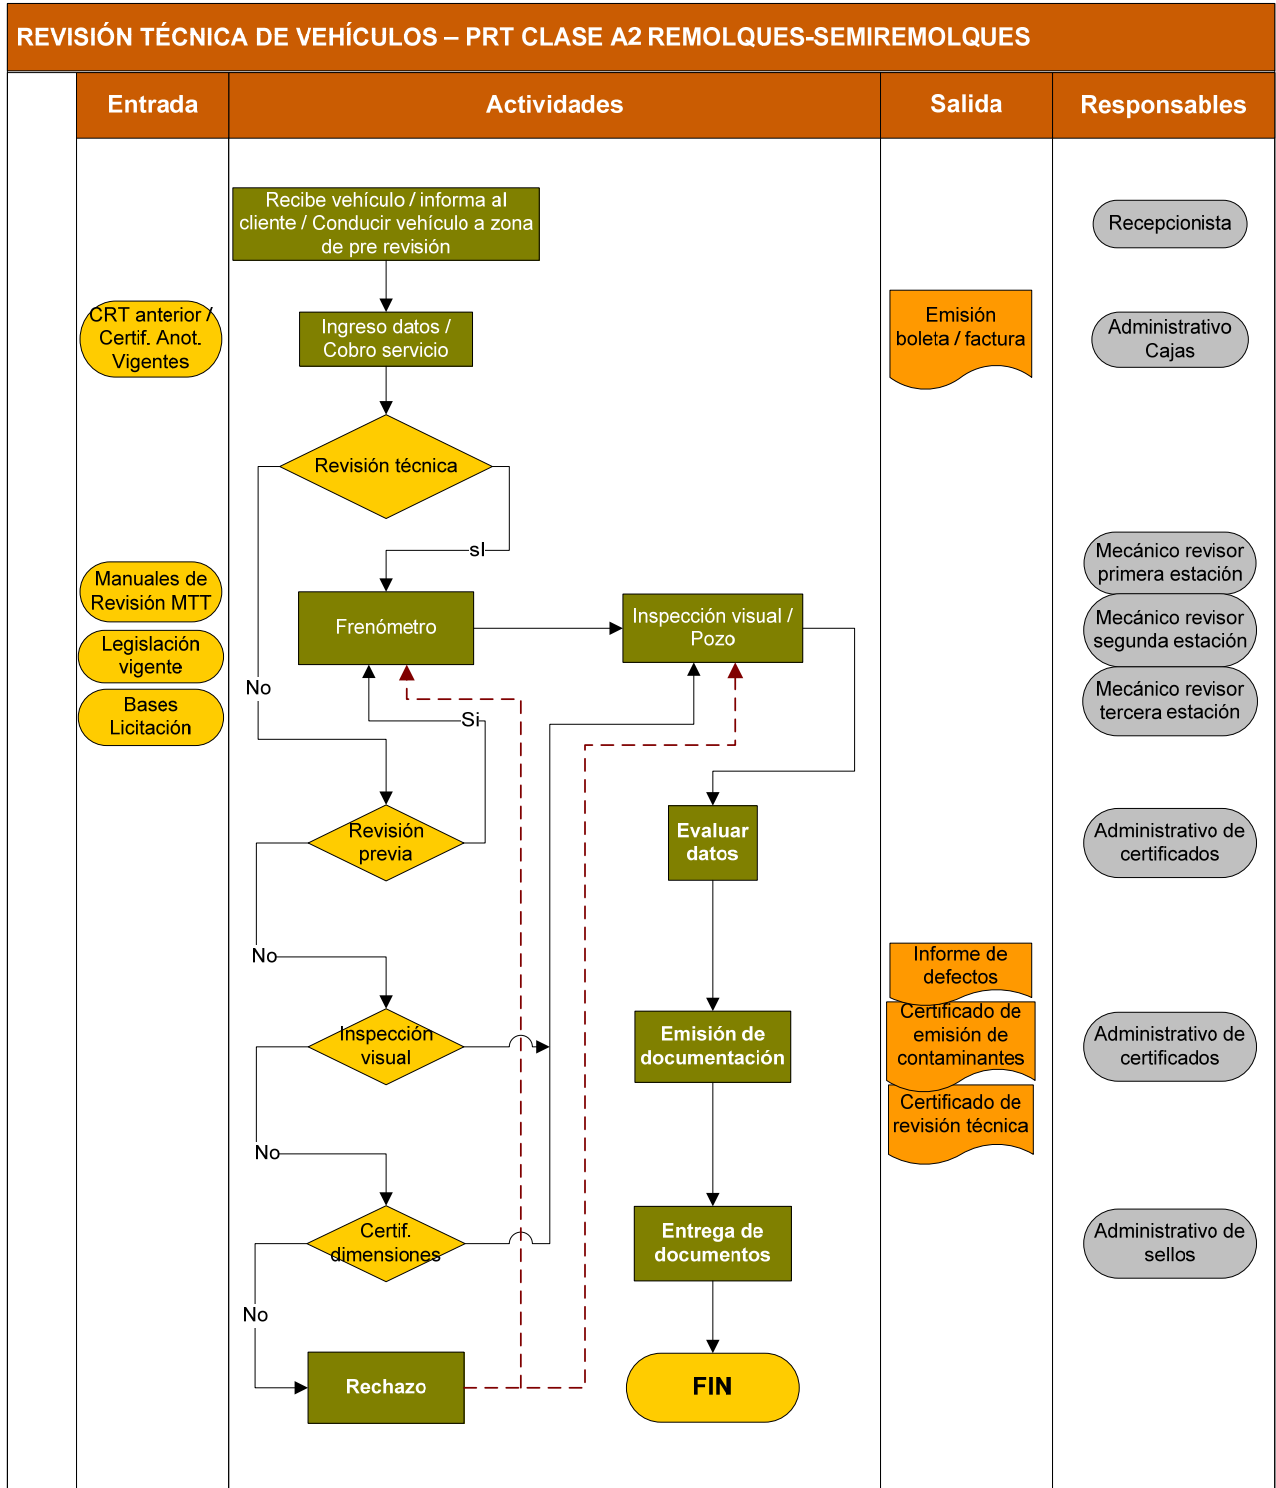

DIAGRAMA DE FLUJO PROCESOS DE REVISIÓN

DIAGRAMA DE FLUJO PROCESOS DE REVISIÓN

DIAGRAMA DE FLUJO PROCESOS DE REVISIÓN

REVISIÓN TÉCNICA DE VEHÍCULOS – PRT CLASE A2 VEHÍCULOS LIVIANOS

DIAGRAMA DE FLUJO PROCESOS DE REVISIÓN

REVISIÓN TÉCNICA DE VEHÍCULOS – PRT CLASE A2 VEHÍCULOS PESADOS

DIAGRAMA DE FLUJO PROCESOS DE REVISIÓN

DIAGRAMA DE FLUJO PROCESOS DE REVISIÓN

DIAGRAMA DE FLUJO PROCESOS DE REVISIÓN

DIAGRAMA DE FLUJO PROCESOS DE REVISIÓN